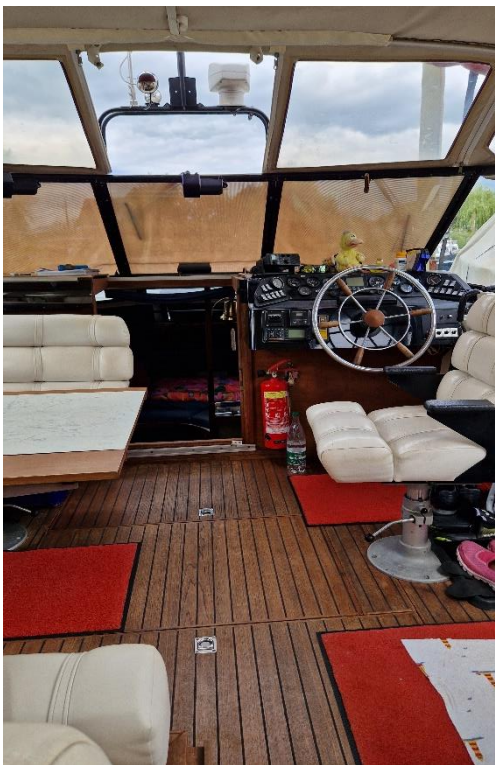

Scand Boats / Atlantic 32

Cockpit

Heckkabine

**Nasszelle (WC elektr.)
+ Waschbecken**

**Bugkabine
mit Küchenzeile**

**Sitzgruppe um-
wandelbar in
Schlafplatz**